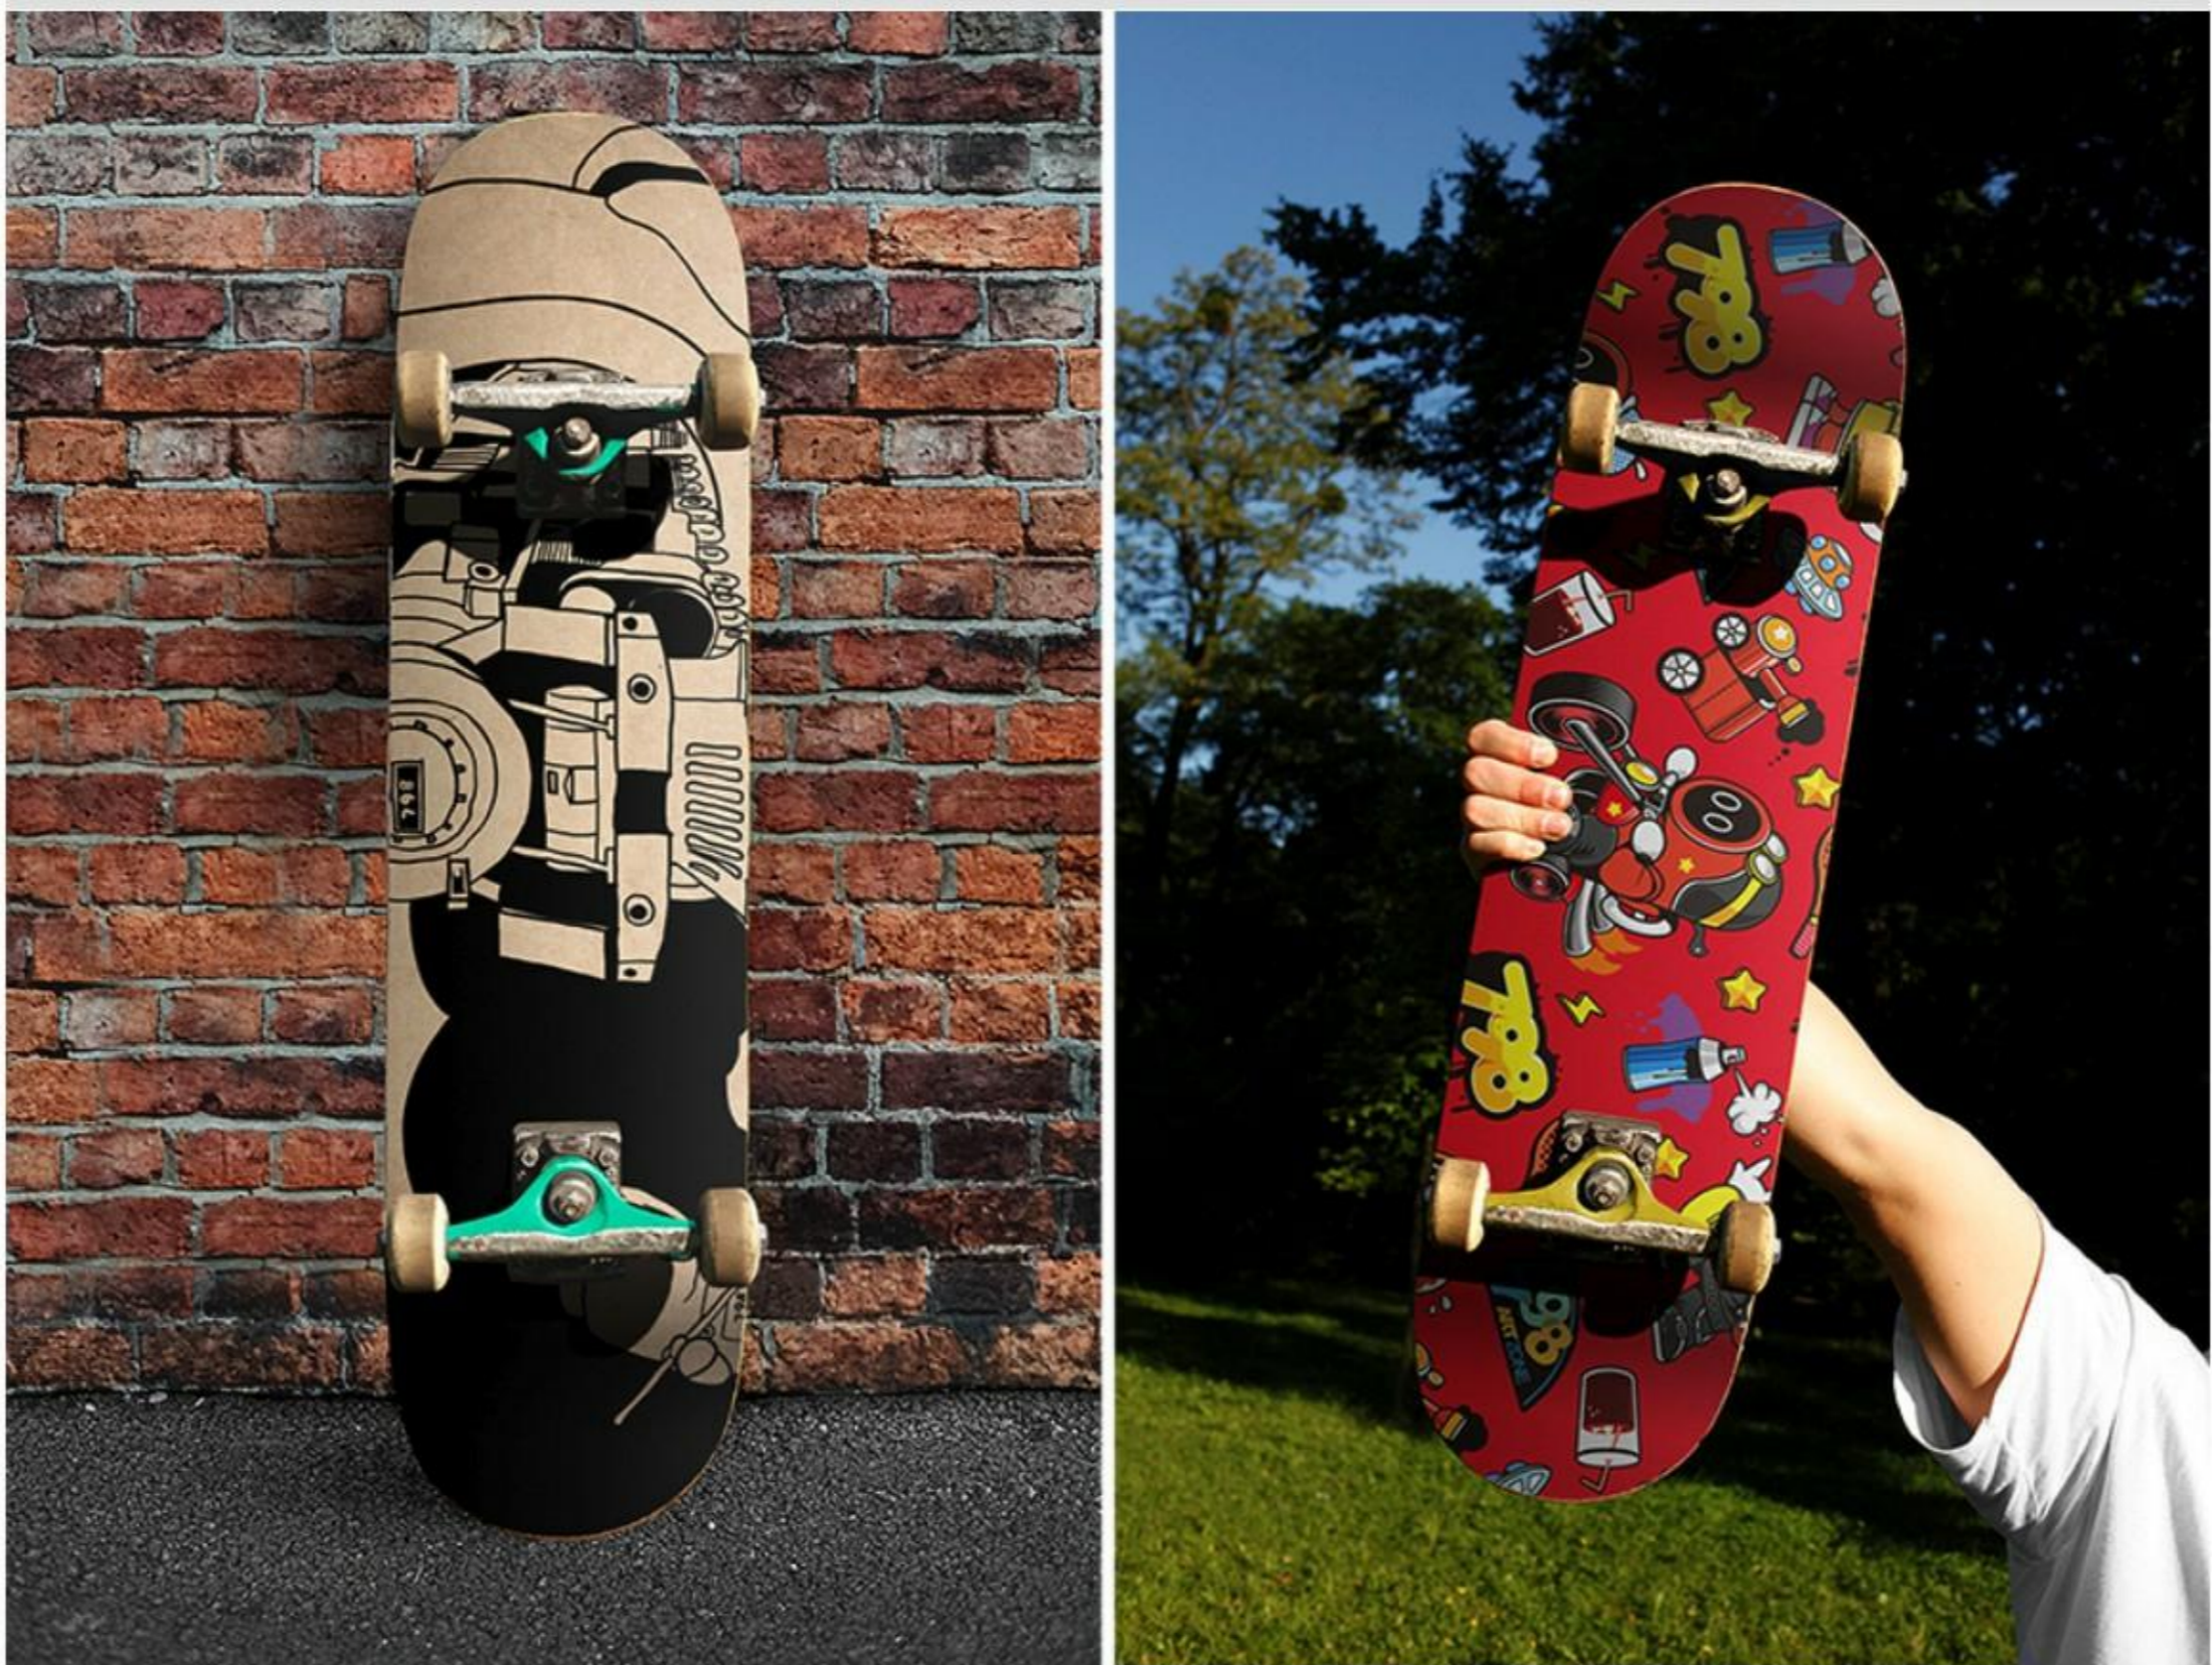

暖雀®

NUANQUE
DESIGN

IP IMAGE OF
BEIJING 798 ART
DISTRICT

北京798艺术区
IP形象

微信: linbozhe

QQ: 413415171

电话: 15014574530

网址: www.nuanque.com